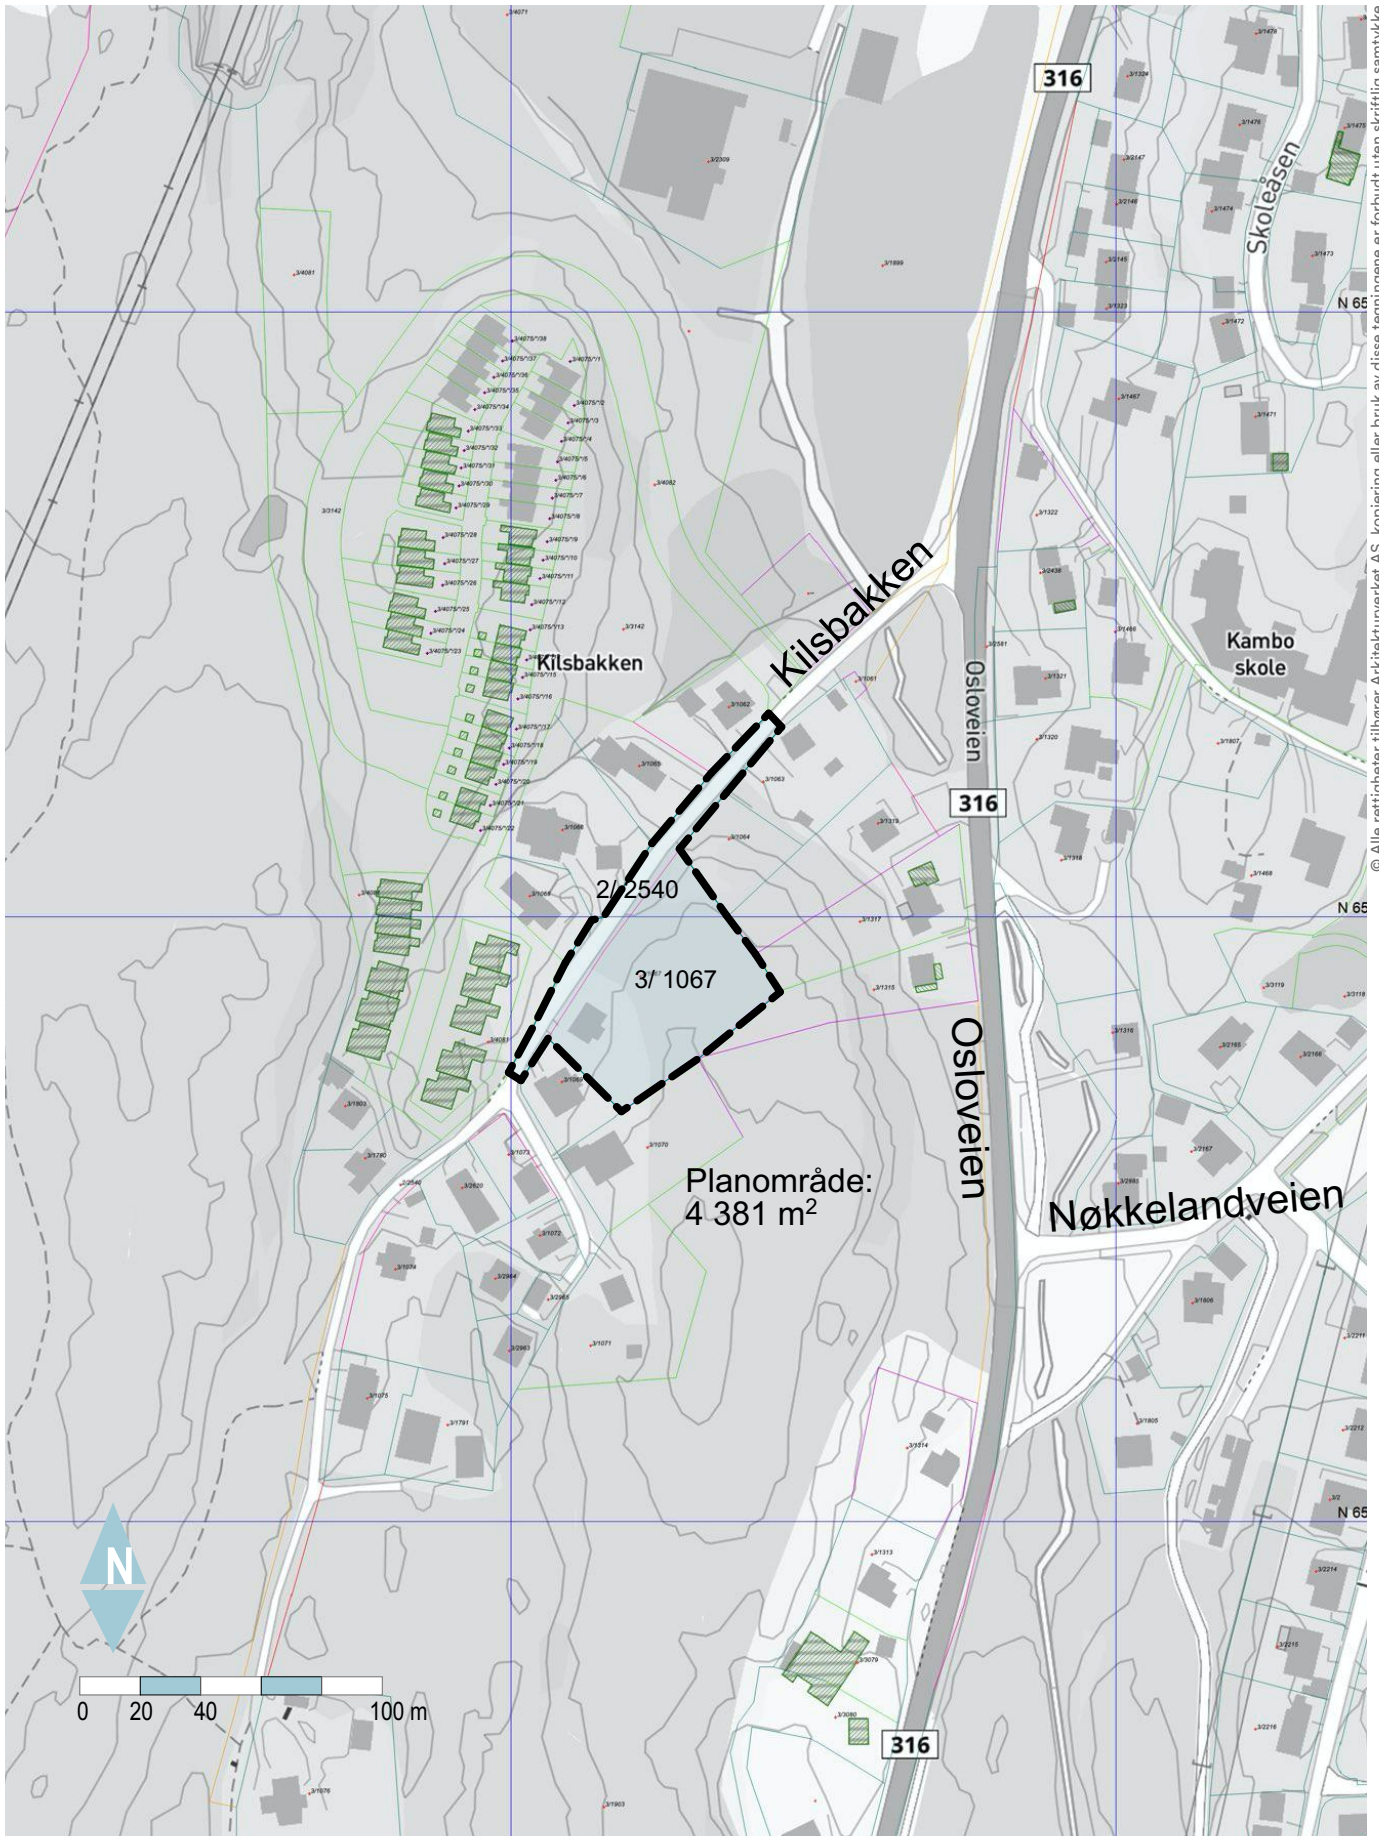

Kilsbakken 8, Varsel om oppstart

© Alle rettigheter tilhører Arkitekturverket AS, kopiering eller bruk av disse tegningene er forbudt uten skriftlig samtykke

Arkitektur
verket

Arkitekturverket AS
Bernt Ankers gate 19, 1534 Moss
40 09 66 30
post@averket.no

Forslagsstiller:
Lagom Eiendom AS
Kommune:
Moss kommune

Tegner: ØL
kontroll: ØL

Målestokk: 1:2500 / A4