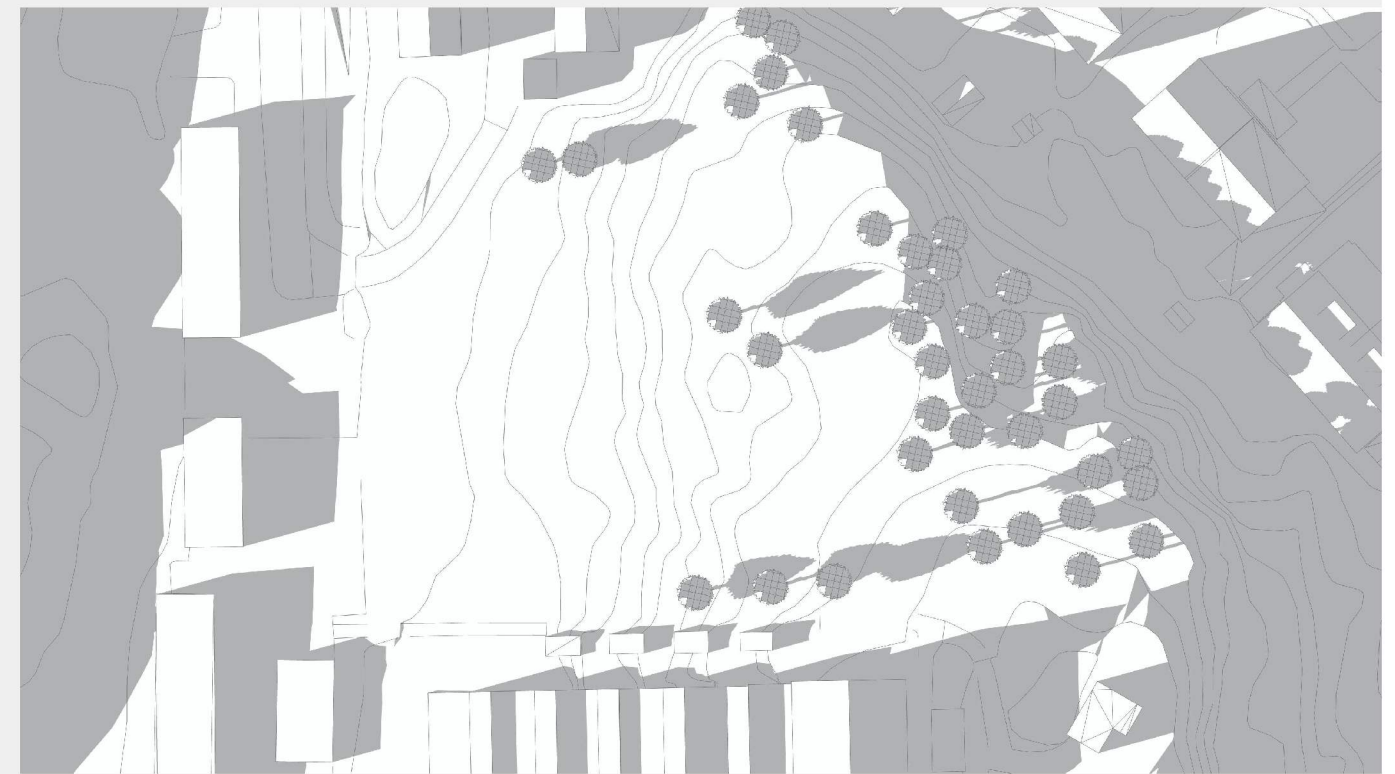

Nøkkeland Terrasse, solstudie eks. situasjon, 1 april

Klokken 9:00

Klokken 12:00

Klokken 15:00

Klokken 18:00

© Alle rettigheter tilhører Arkitekturverket AS, kopiering eller bruk av disse tegningene er forbudt uten skriftlig samtykke